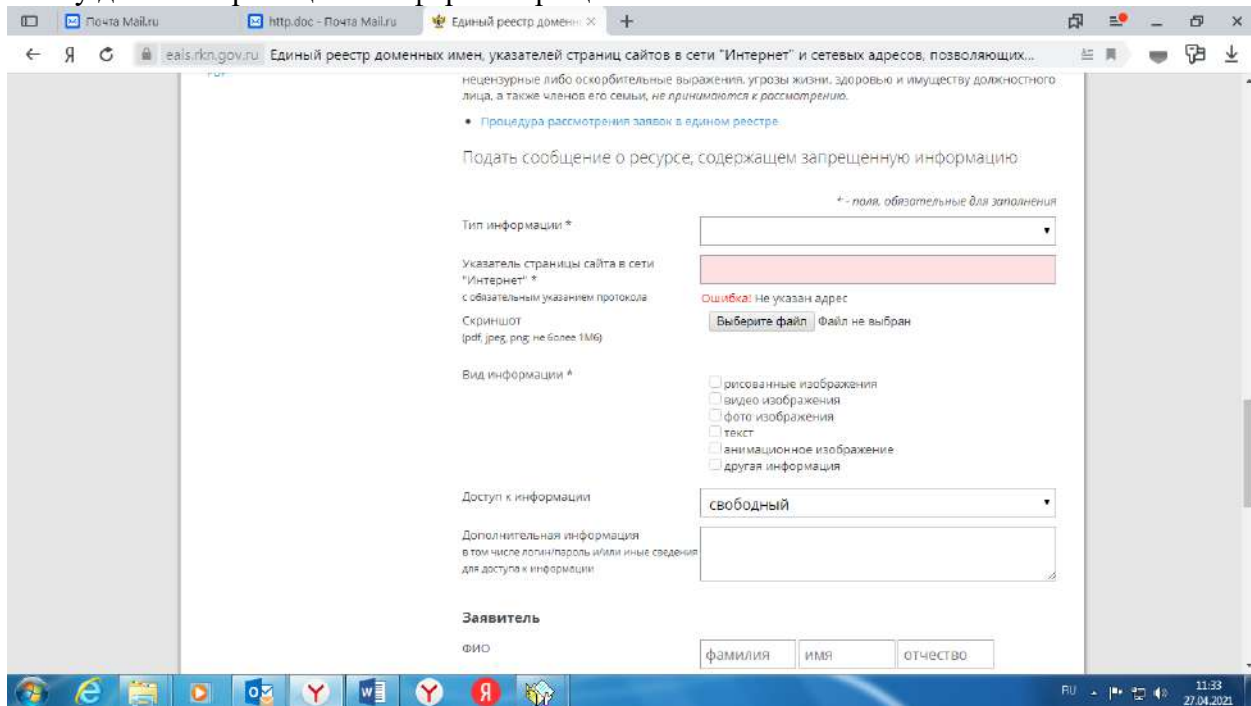

4. Заполняете ее и прикрепляете необходимые документы (скрины, ссылки). Если внизу поставите галку об ответе, то вам на электронную почту придет ответ от роскомнадзора