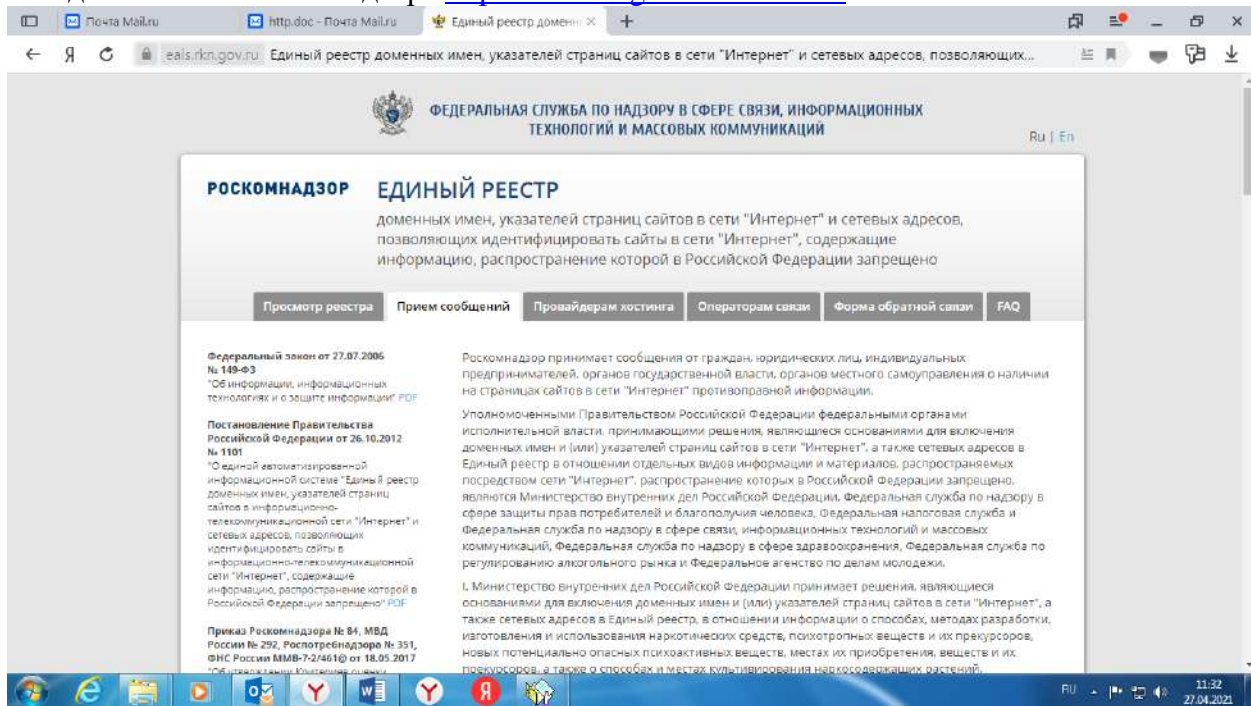

Алгоритм по закрытию страницы(сообщества) с вредоносным контентом:

1. Если находите контент, то копируете его адрес размещения и делаете несколько скинов опасного контента.
2. Заходите на сайт Роскомнадзора <http://eais.rkn.gov.ru/feedback/>